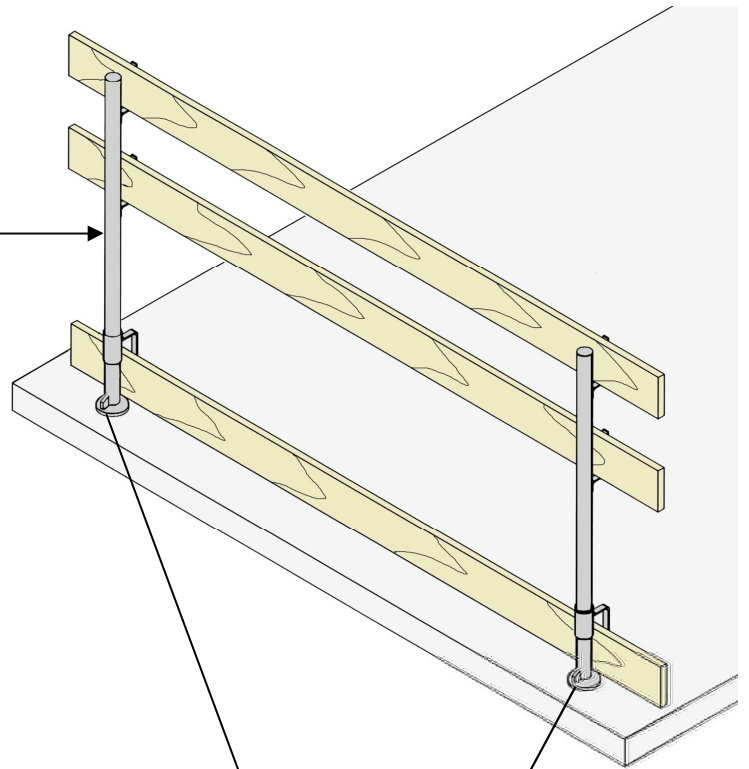

SCHROEFSOKKEL VOOR RUGWEERPAAL MET 3 HAKEN SOCLE A VISSER POUR POTEAU GARDE-CORPS 3 CROCHETS

Rugweerpaal
met 3 haken
*Poteau de garde-corps
à 3 crochets*
CODE : 22R70257

Zelfbeveiligende pen Ø 8mm
Goupille autobloquante Ø 8mm
CODE : 22R70455

SLAGANKER M12x50
DOUILLE A CHASSER M12x50

CODE	Draad Boulon	l mm	d0 mm	h1 mm	f mm	Toelaatbare belasting in kN Trek/Afschuif Charge admissible en kN Traction/cisaillement		Slagdoorn Chasse cône M12
						Beton C 20	Beton C 40	
88DIV912	M12	50	15	50	19	3,4/2,6	3,9/2,8	88DIV913

Schroefsokkel
Socle à visser
CODE : 7015M010

SCHROEFSOKKEL VOOR RUGWEERPAAL VOOR BUIS SOCLE A VISSER POUR POTEAU GARDE-CORPS POUR LISSE

Rugweerpaal
voor buis Ø 33mm
Poteau de garde-corps
pour lisse Ø 33mm
CODE : 22R70255