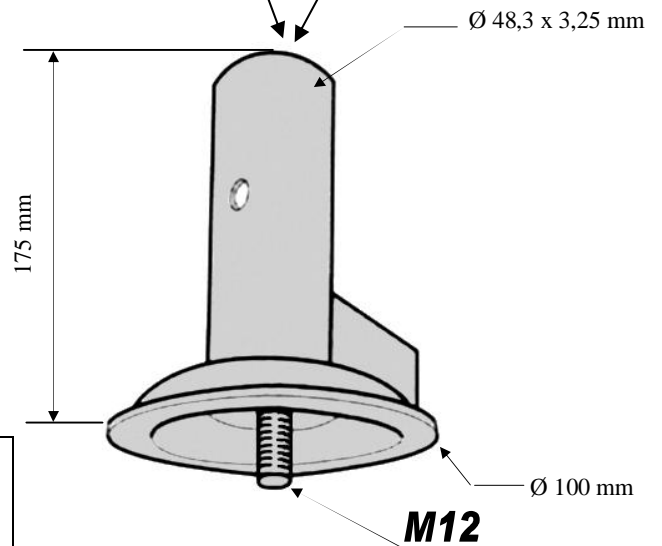

SCHROEFSOKKEL VOOR RUGWEERPAAL MET 3 HAKEN SOCLE A VISSER POUR POTEAU GARDE-CORPS 3 CROCHETS

Rugweerpaal
met 3 haken
*Poteau de garde-corps
à 3 crochets*
CODE : 22R70257

Zelfbeveiligende pen Ø 8mm
Goupille autobloquante Ø 8mm
CODE : 22R70455

SLAGANKER M12x50
DOUILLE A CHASSER M12x50

CODE	Draad Boulon	l mm	d0 mm	h1 mm	f mm	Toelaatbare belasting in kN Trek/Afschuif Charge admissible en kN Traction/cisaillement		Slagdoorn Chasse cône M12
						Beton C 20	Beton C 40	
88DIV912	M12	50	15	50	19	3,4/2,6	3,9/2,8	88DIV913

Schroefsokkel
Socle à visser
CODE : 7015M010

SCHROEFSOKKEL VOOR RUGWEERPAAL VOOR BUIS SOCLE A VISSER POUR POTEAU GARDE-CORPS POUR LISSE

Rugweerpaal
voor buis Ø 33mm
Poteau de garde-corps
pour lisse Ø 33mm
CODE : 22R70255

Zelfbeveiligende pen Ø 8mm
Goupille autobloquante Ø 8mm
CODE : 22R70455

SLAGANKER M12x50
DOUILLE A CHASSER M12x50

CODE	Draad Boulon	l mm	d0 mm	h1 mm	f mm	Toelaatbare belasting in kN Trek/Afschuif Charge admissible en kN Traction/cisaillement		Slagdoorn Chasse cône M12
						Beton C 20	Beton C 40	
88DIV912	M12	50	15	50	19	3,4/2,6	3,9/2,8	88DIV913