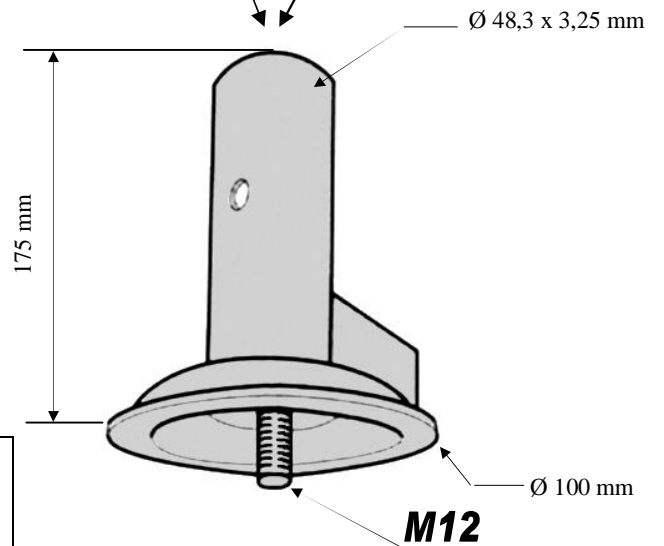

SLAGANKER M12x50
DOUILLE A CHASSER M12x50

CODE	Draad Boulon	l mm	d0 mm	h1 mm	f mm	Toelaatbare belasting in kN Trek/Afschuif Charge admissible en kN Traction/cisaillement		Slagdoorn Chasse cône M12
						Beton C 20	Beton C 40	
88DIV912	M12	50	15	50	19	3,4/2,6	3,9/2,8	88DIV913

Schroefsokkel
Socle à visser
CODE : 7015M010

SCHROEFSOKKEL VOOR RUGWEERPAAL VOOR BUIS SOCLE A VISSER POUR POTEAU GARDE-CORPS POUR LISSE

Rugweerpaal
voor buis Ø 33mm
Poteau de garde-corps
pour lisse Ø 33mm
CODE : 22R70255

Zelfbeveiligende pen Ø 8mm
Goupille autobloquante Ø 8mm
CODE : 22R70455

SLAGANKER M12x50
DOUILLE A CHASSER M12x50

CODE	Draad Boulon	l mm	d0 mm	h1 mm	f mm	Toelaatbare belasting in kN Trek/Afschuif Charge admissible en kN Traction/cisaillement		Slagdoorn Chasse cône M12
						Beton C 20	Beton C 40	
88DIV912	M12	50	15	50	19	3,4/2,6	3,9/2,8	88DIV913