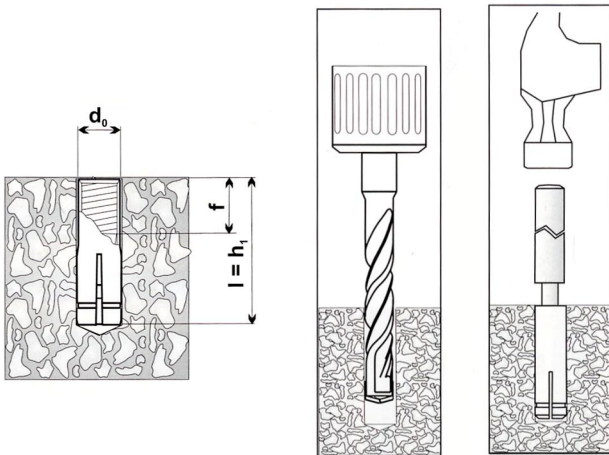

SCHROEFSOKKEL VOOR RUGWEERPAAL MET 3 HAKEN SOCLE A VISSER POUR POTEAU GARDE-CORPS 3 CROCHETS

Rugweerpaal
met 3 haken
*Poteau de garde-corps
à 3 crochets*
CODE : 22R70257

Zelfbeveiligende pen Ø 8mm
Goupille autobloquante Ø 8mm
CODE : 22R70455

SLAGANKER M12x50
DOUILLE A CHASSER M12x50

CODE	Draad Boulon	l mm	d0 mm	h1 mm	f mm	Toelaatbare belasting in kN Trek/Afschuif Charge admissible en kN Traction/cisaillement		Slagdoorn Chasse cône M12
						Beton C 20	Beton C 40	
88DIV912	M12	50	15	50	19	3,4/2,6	3,9/2,8	88DIV913

Schroefsokkel
Socle à visser
CODE : 7015M010

SCHROEFSOKKEL VOOR RUGWEERPAAL VOOR BUIS SOCLE A VISSER POUR POTEAU GARDE-CORPS POUR LISSE

Rugweerpaal
voor buis Ø 33mm
Poteau de garde-corps
pour lisse Ø 33mm
CODE : 22R70255

Zelfbeveiligende pen Ø 8mm
Goupille autobloquante Ø 8mm
CODE : 22R70455

SLAGANKER M12x50
DOUILLE A CHASSER M12x50

CODE	Draad Boulon	l mm	d0 mm	h1 mm	f mm	Toelaatbare belasting in kN Trek/Afschuif Charge admissible en kN Traction/cisaillement		Slagdoorn Chasse cône M12
						Beton C 20	Beton C 40	
88DIV912	M12	50	15	50	19	3,4/2,6	3,9/2,8	88DIV913