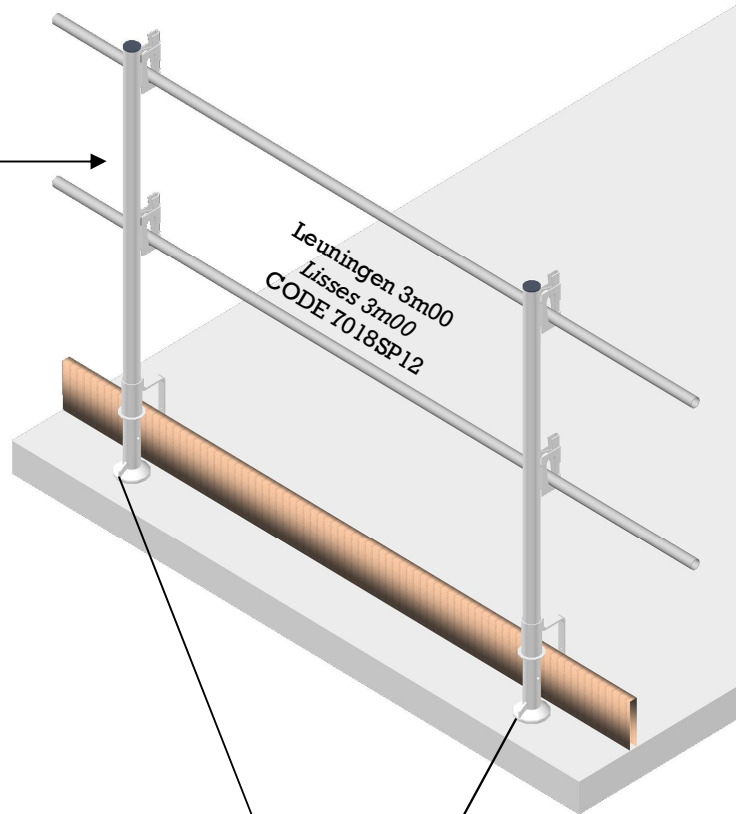

SCHROEFSOKKEL VOOR RUGWEERPAAL MET 3 HAKEN SOCLE A VISSER POUR POTEAU GARDE-CORPS 3 CROCHETS

Rugweerpaal
met 3 haken
*Poteau de garde-corps
à 3 crochets*
CODE : 22R70257

Zelfbeveiligende pen Ø 8mm
Goupille autobloquante Ø 8mm
CODE : 22R70455

SLAGANKER M12x50
DOUILLE A CHASSER M12x50

CODE	Draad Boulon	l mm	d0 mm	h1 mm	f mm	Toelaatbare belasting in kN Trek/Afschuif Charge admissible en kN Traction/cisaillement		Slagdoorn Chasse cône M12
						Beton C 20	Beton C 40	
88DIV912	M12	50	15	50	19	3,4/2,6	3,9/2,8	88DIV913

Schroefsokkel
Socle à visser
CODE : 7015M010

SCHROEFSOKKEL VOOR RUGWEERPAAL VOOR BUIS SOCLE A VISSER POUR POTEAU GARDE-CORPS POUR LISSE

Rugweerpaal
voor buis Ø 33mm
Poteau de garde-corps
pour lisse Ø 33mm
CODE : 22R70255

Zelfbeveiligende pen Ø 8mm
Goupille autobloquante Ø 8mm
CODE : 22R70455

SLAGANKER M12x50
DOUILLE A CHASSER M12x50

CODE	Draad Boulon	l mm	d0 mm	h1 mm	f mm	Toelaatbare belasting in kN Trek/Afschuif Charge admissible en kN Traction/cisaillement		Slagdoorn Chasse cône M12
						Beton C 20	Beton C 40	
88DIV912	M12	50	15	50	19	3,4/2,6	3,9/2,8	88DIV913