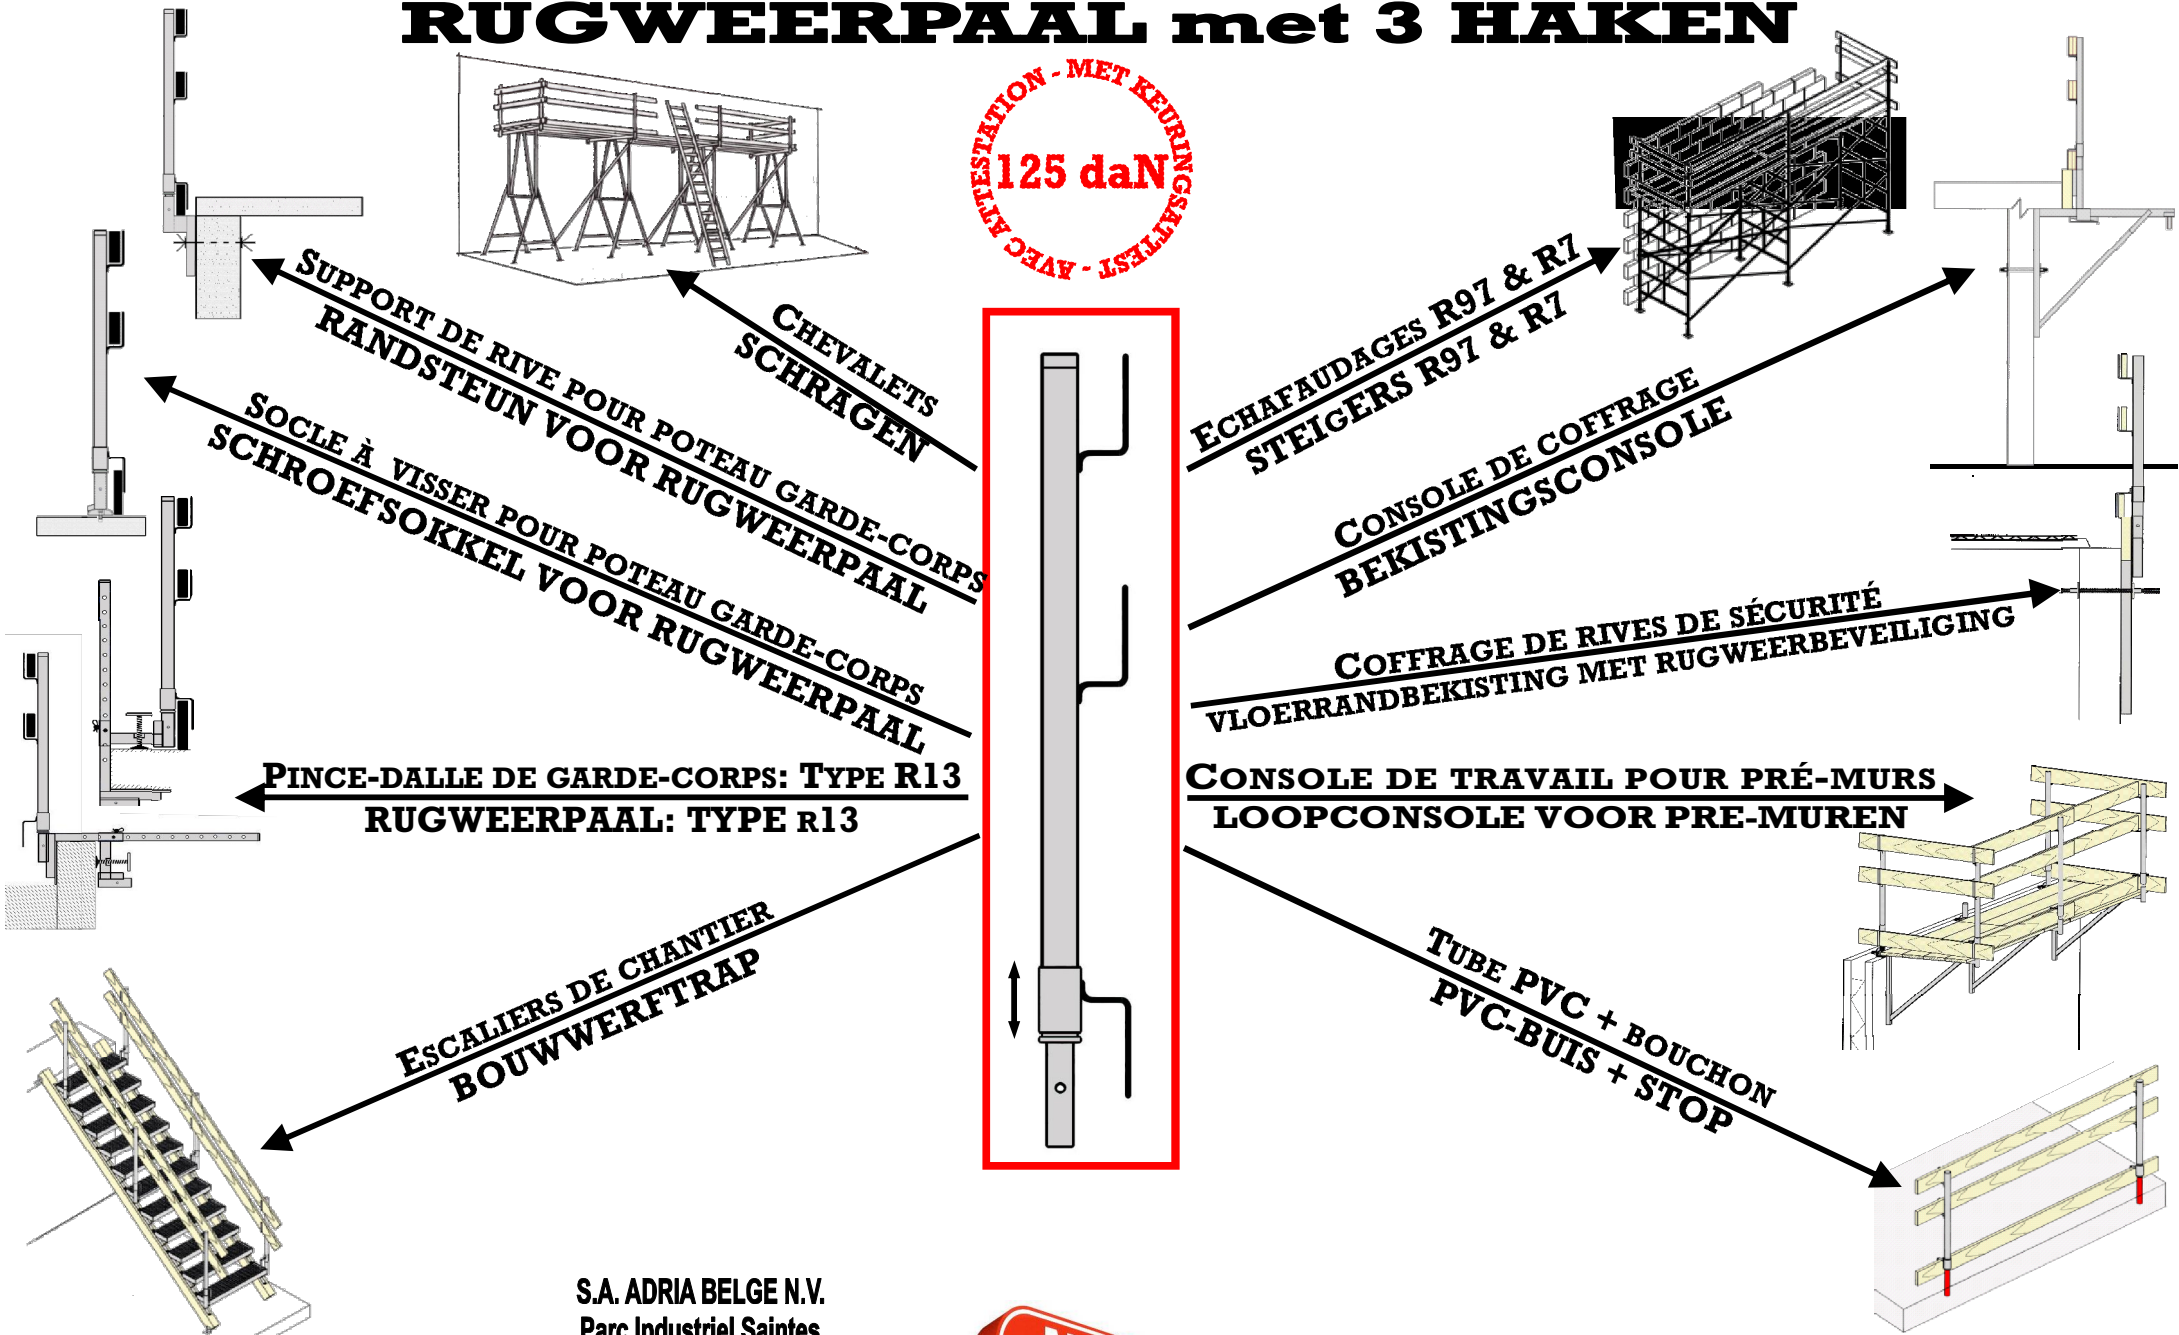

POTEAU DE GARDE-CORPS à 3 CROCHETS RUGWEERPAAL met 3 HAKEN

125 daN
- AVEC CERTIFICATION - MET KEURINGSGESLOTENEST -

SUPPORT DE RIVE POUR POTEAU GARDE-CORPS
RANDSTEUN VOOR POTEAU GARDE-CORPS

SOCLE À VISSER POUR POTEAU GARDE-CORPS
SCHROEFSOKKEL VOOR POTEAU GARDE-CORPS

PINCE-DALLE DE GARDE-CORPS: TYPE R13
RUGWEERPAAL: TYPE R13

ESCALIERS DE CHANTIER
BOUWERFTRAP

CHEVALETS
SCHRAGEN

ECHAFAUDAGES R97 & R7
STEIGERS R97 & R7

CONSOLE DE COFFRAGE
BEKISTINGS-CONSOLE

COFFRAGE DE RIVES DE SÉCURITÉ
VLOERRANDBEKISTING MET RUGWEERBEVEILIGING

CONSOLE DE TRAVAIL POUR PRÉ-MURS
LOOPCONSOLE VOOR PRE-MUREN

TUBE PVC + BOUCHON
PVC-BUIS + STOP

S.A. ADRIA BELGE N.V.
Parc Industriel Saintes
Avenue H. Zaman 1 B-1480 TUBIZE / BELGIQUE
TEL +32 (0) 2 367 12 20 FAX +32 (0) 2 367 12 29