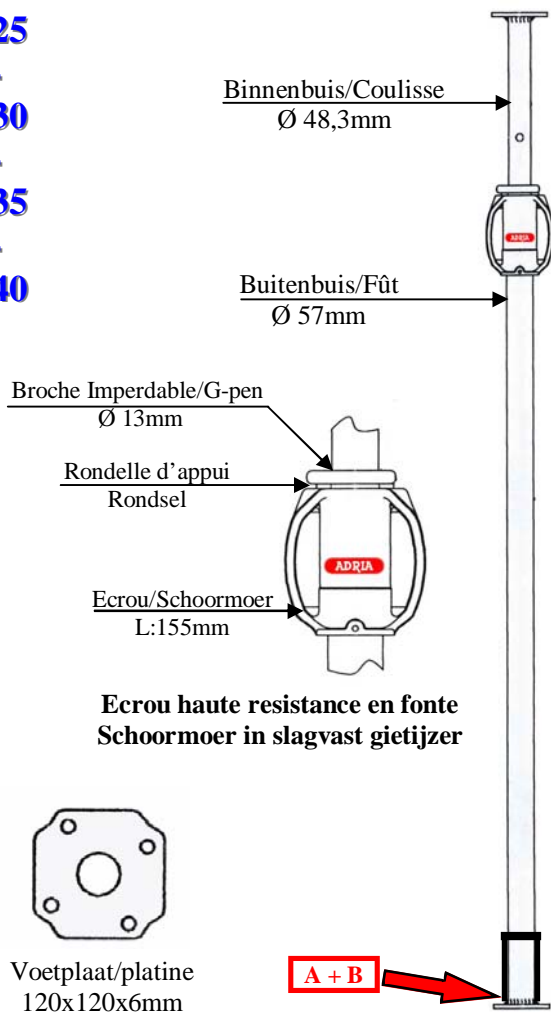

ETAIS - SCHOREN **EURO - EN 1065**

TYPE D - 2T (2060 daN)

Charge utile: 2 Tonnes (2060 daN) toutes hauteurs

Nuttige belasting: 2 Ton (2060 daN) op elke hoogte

Eurocode 3 : Coëff. de sécurité 1,65 / Veiligheidscoëff. 1,65

TYPE	D25T	D30T	D35T	D40T
CODE	10EURD25	10EURD30	10EURD35	10EURD40
Hmin	1m60	1m80	2m10	2m30
Hmax	2m50	3m00	3m50	4m00
Gewicht/poids (kg)	15	16.8	18.7	21.7
Binnenbuis/Coulisse	Ø 48,3 mm			
Buitenbuis/Fût	Ø 57 mm			
G-pen/Broche	Ø 14 mm			
	Filet protégé / Beschermde draad			

D45	D50	D55
10EUND45	10EUND50	10EUND55
2m67	2m87	3m17
4m52	5m02	5m52
30,5	33,1	35,5
Ø 63,5 mm		
Ø 76,1 mm		
Ø 18 mm		
Filet apparent / Zichtbare draad		

Cases grisées : Uniquement vente -
Grijs gekleurde vakken : Enkel verkoop

D25
-
D30
-
D35
-
D40

- Anti-uitval buitenbuis/binnenbuis.
- Einde-loopbeveiliging van schoormoer.
- Handbescherming van 100mm.
- Gegalvaniseerde uitvoering.
- Versterkte voet door verbreding van de buitenbuis **(A)**
- Vingerbescherming onderaan **(B)**

- Anti-déboîtement fût/coulisse.
- Arrêt de fin de course de l'écrou.
- Garde à la main de 100mm.
- Protection par galvanisation à chaud.
- Pied renforcé **(A)**
- Garde aux doigts en fond de fût **(B)**

S.A. ADRIA BELGE N.V.

Parc Industriel Saintes Industriepark
Avenue H. Zaman-laan 1 B-1480 TUBIZE/TUBEKE
BELGIUM

TEL +32 (0) 2 367 12 20 FAX +32 (0) 2 367 12 29

ECHAFAUDAGES-ETAIS-SECURITE COLLECTIVE
STELLING-SCHOREN-COLLECTIEVE VALBEVEILIGING

Edit 03/2010