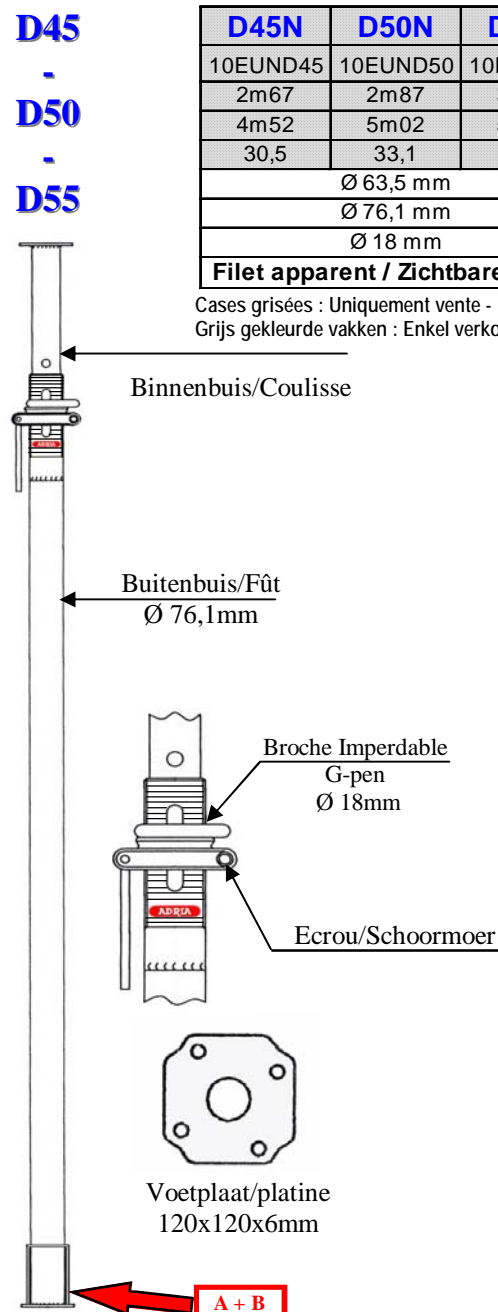

ETAIS - SCHOREN **EURO - EN 1065**

TYPE D - 2T (2060 daN)

Charge utile: 2 Tonnes (2060 daN) toutes hauteurs

Nuttige belasting: 2 Ton (2060 daN) op elke hoogte

Eurocode 3 : Coëff. de sécurité 1,65 / Veiligheidscoëff. 1,65

TYPE	D25T	D30T	D35T	D40T
CODE	10EURD25	10EURD30	10EURD35	10EURD40
Hmin	1m60	1m80	2m10	2m30
Hmax	2m50	3m00	3m50	4m00
Gewicht/poids (kg)	15	16.8	18.7	21.7
Binnenbuis/Coulisse	Ø 48,3 mm			
Buitenbuis/Fût	Ø 57 mm			
G-pen/Broche	Ø 14 mm			
	Filet protégé / Beschermde draad			

D45	D50	D55
10EUND45	10EUND50	10EUND55
2m67	2m87	3m17
4m52	5m02	5m52
30,5	33,1	35,5
Ø 63,5 mm		
Ø 76,1 mm		
Ø 18 mm		
Filet apparent / Zichtbare draad		

Cases grisées : Uniquement vente -
Grijs gekleurde vakken : Enkel verkoop

D25
-
D30
-
D35
-
D40

- Anti-uitval buitenbuis/binnenbuis.
- Einde-loopbeveiliging van schoormoer.
- Handbescherming van 100mm.
- Gegalvaniseerde uitvoering.
- Versterkte voet door verbreding van de buitenbuis **(A)**
- Vingerbescherming onderaan **(B)**

- Anti-déboîtement fût/coulisse.
- Arrêt de fin de course de l'écrou.
- Garde à la main de 100mm.
- Protection par galvanisation à chaud.
- Pied renforcé **(A)**
- Garde aux doigts en fond de fût **(B)**

S.A. ADRIA BELGE N.V.

Parc Industriel Saintes Industriepark
Avenue H. Zaman-laan 1 B-1480 TUBIZE/TUBEKE
BELGIUM

TEL +32 (0) 2 367 12 20 FAX +32 (0) 2 367 12 29

ECHAFAUDAGES-ETAIS-SECURITE COLLECTIVE
STELLING-SCHOREN-COLLECTIEVE VALBEVEILIGING

Edit 03/2010