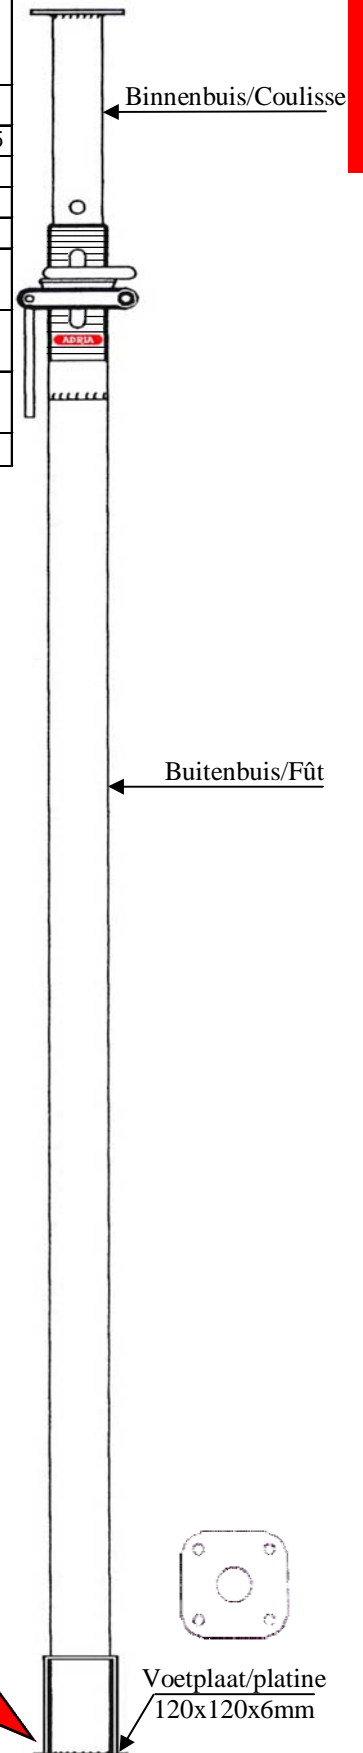

ETAIS - SCHOREN EURO - EN 1065

TYPE E - 3T (3090 daN)

Charge utile: 3 Tonnes (3090 daN) toutes hauteurs Nuttige belasting: 3 Ton (3090 daN) op elke hoogte Eurocode 3 : Coëff. de sécurité 1,65 / Veiligheidscoëff. 1,65							
TYPE	E25N	E30N	E35N	E40N	E45N	E50N	E55N
CODE	10EUNE25	10EUNE30	10EUNE35	10EUNE40	10EUNE45	10EUNE50	10EUNE55
Hmin	1m60	1m80	2m10	2m30	2m67	2m87	3m17
Hmax	2m50	3m00	3m50	4m00	4m52	5m02	5m52
Gewicht/poids (kg)	20,7	23,2	25,8	28,2	30,8	33,2	39,5
Binnenbuis Coulisse	Ø 48,3 mm						
Buitenbuis Fût	Ø 60,0 mm						
G-pen Broche	Ø 14 mm						
Filet apparent / Zichtbare draad							

Cases grisées : Uniquement vente - Grijs gekleurde vakken : Enkel verkoop

• Anti-déboîtement fût/coulisse.   • Arrêt de fin de course de l'écrou.   • Garde à la main de 100mm.   • Protection par galvanisation à chaud.   • Pied renforcé (A)   • Garde aux doigts en fond de fût (B)
• Anti-uitval buitenbuis/binnenbuis.   • Einde-loopbeveiliging van schoormoer.   • Handbescherming van 100mm.   • Gegalvaniseerde uitvoering.   • Versterkte voet door verbreding van de buitenbuis (A)   • Vingerbescherming onderaan (B)