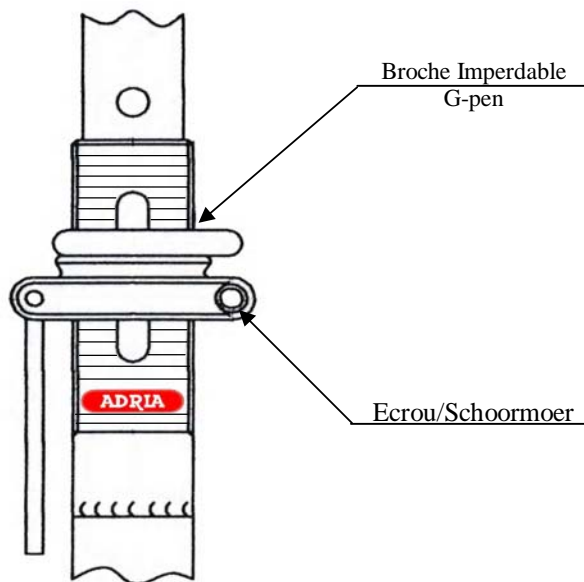

ETAIS - SCHOREN EURO - EN 1065

TYPE E - 3T (3090 daN)

Charge utile: 3 Tonnes (3090 daN) toutes hauteurs Nuttige belasting: 3 Ton (3090 daN) op elke hoogte Eurocode 3 : Coëff. de sécurité 1,65 / Veiligheidscoëff. 1,65							
TYPE	E25N	E30N	E35N	E40N	E45N	E50N	E55N
CODE	10EUNE25	10EUNE30	10EUNE35	10EUNE40	10EUNE45	10EUNE50	10EUNE55
Hmin	1m60	1m80	2m10	2m30	2m67	2m87	3m17
Hmax	2m50	3m00	3m50	4m00	4m52	5m02	5m52
Gewicht/poids (kg)	20,7	23,2	25,8	28,2	30,8	33,2	39,5
Binnenbuis Coulisse	Ø 48,3 mm						
Buitenbuis Fût	Ø 60,0 mm						
G-pen Broche	Ø 14 mm						
Filet apparent / Zichtbare draad							

Cases grisées : Uniquement vente - Grijs gekleurde vakken : Enkel verkoop

• Anti-déboîtement fût/coulisse.   • Arrêt de fin de course de l'écrou.   • Garde à la main de 100mm.   • Protection par galvanisation à chaud.   • Pied renforcé (A)   • Garde aux doigts en fond de fût (B)
• Anti-uitval buitenbuis/binnenbuis.   • Einde-loopbeveiliging van schoormoer.   • Handbescherming van 100mm.   • Gegalvaniseerde uitvoering.   • Versterkte voet door verbreding van de buitenbuis (A)   • Vingerbescherming onderaan (B)