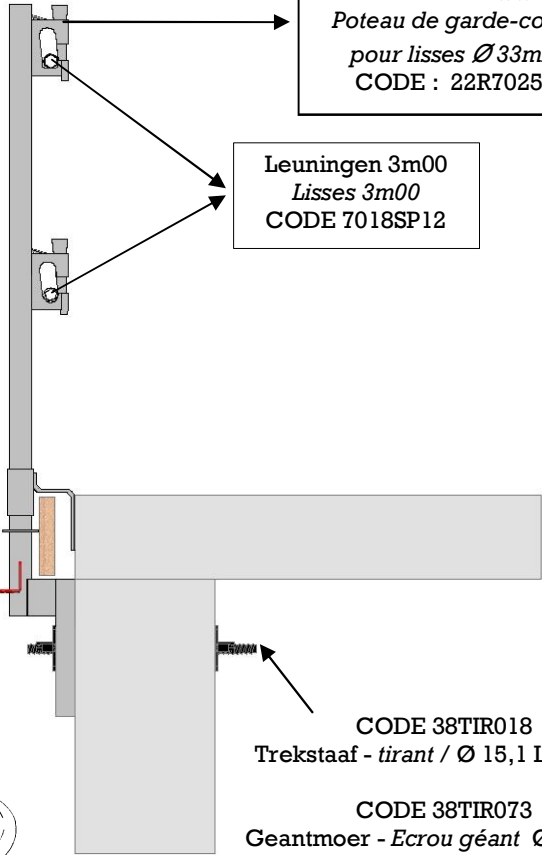

**ECHAFAUDAGES-ETAI-SÉCURITÉ COLLECTIVE**  
**STELLING-SCHOREN-COLLECTIEVE VALBEVEILIGING**

**RANDSTEUN VOOR RUGWEERPAAL VOOR BUIS**  
**SUPPORT DE RIVE POUR POTEAU GARDE-CORPS POUR LISSE**

Rugweerpaal voor  
buis Ø 33mm  
*Poteau de garde-corps*  
pour lisses Ø 33mm  
CODE : 22R70255

Leuningen 3m00  
*Lisses 3m00*  
CODE 7018SP12

Randsteun  
*Support de rive*  
CODE : 7015M005

CODE 38TIR018  
Trekstaaf - *tirant* / Ø 15,1 L = 0m75

CODE 38TIR073  
Geantmoer - *Ecrou géant* Ø 100 mm

Zelfbeveiligende pen Ø 8mm  
*Goupille autobloquante* Ø 8mm  
CODE : 22R70455