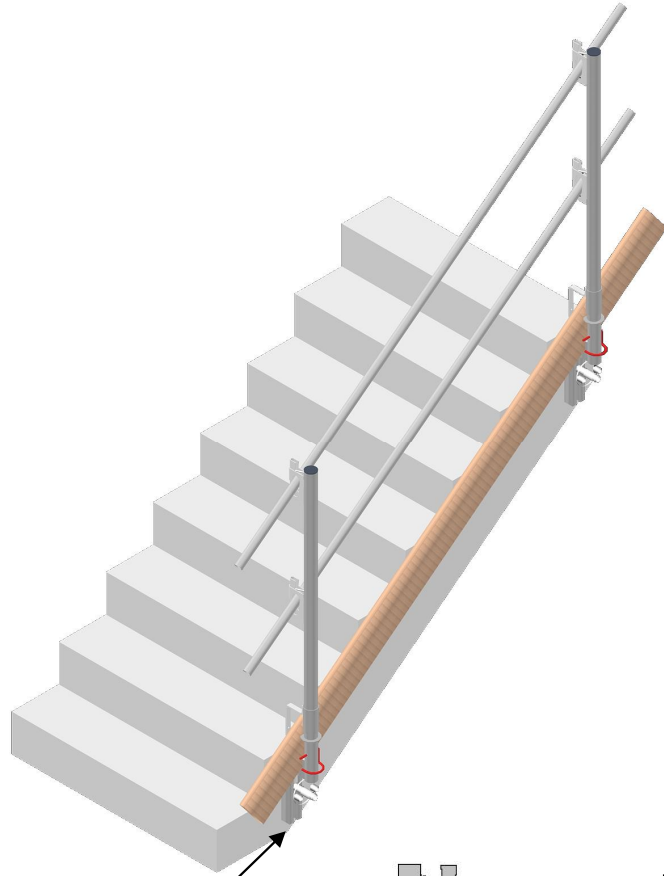

**ECHAFAUDAGES-ETAI-SÉCURITÉ COLLECTIVE**  
**STELLING-SCHOREN-COLLECTIEVE VALBEVEILIGING**

**RANDSTEUN VOOR RUGWEERPAAL VOOR BUIS**  
**SUPPORT DE RIVE POUR POTEAU GARDE-CORPS POUR LISSE**

Rugweerpaal voor  
buis Ø 33mm  
*Poteau de garde-corps*  
pour lisses Ø 33mm  
CODE : 22R70255

Leuningen 3m00  
*Lisses 3m00*  
CODE 7018SP12

Randsteun  
*Support de rive*  
CODE : 7015M005

CODE 38TIR018  
Trekstaaf - *tirant* / Ø 15,1 L = 0m75

CODE 38TIR073  
Geantmoer - *Ecrou géant* Ø 100 mm

Zelfbeveiligende pen Ø 8mm  
*Goupille autobloquante* Ø 8mm  
CODE : 22R70455