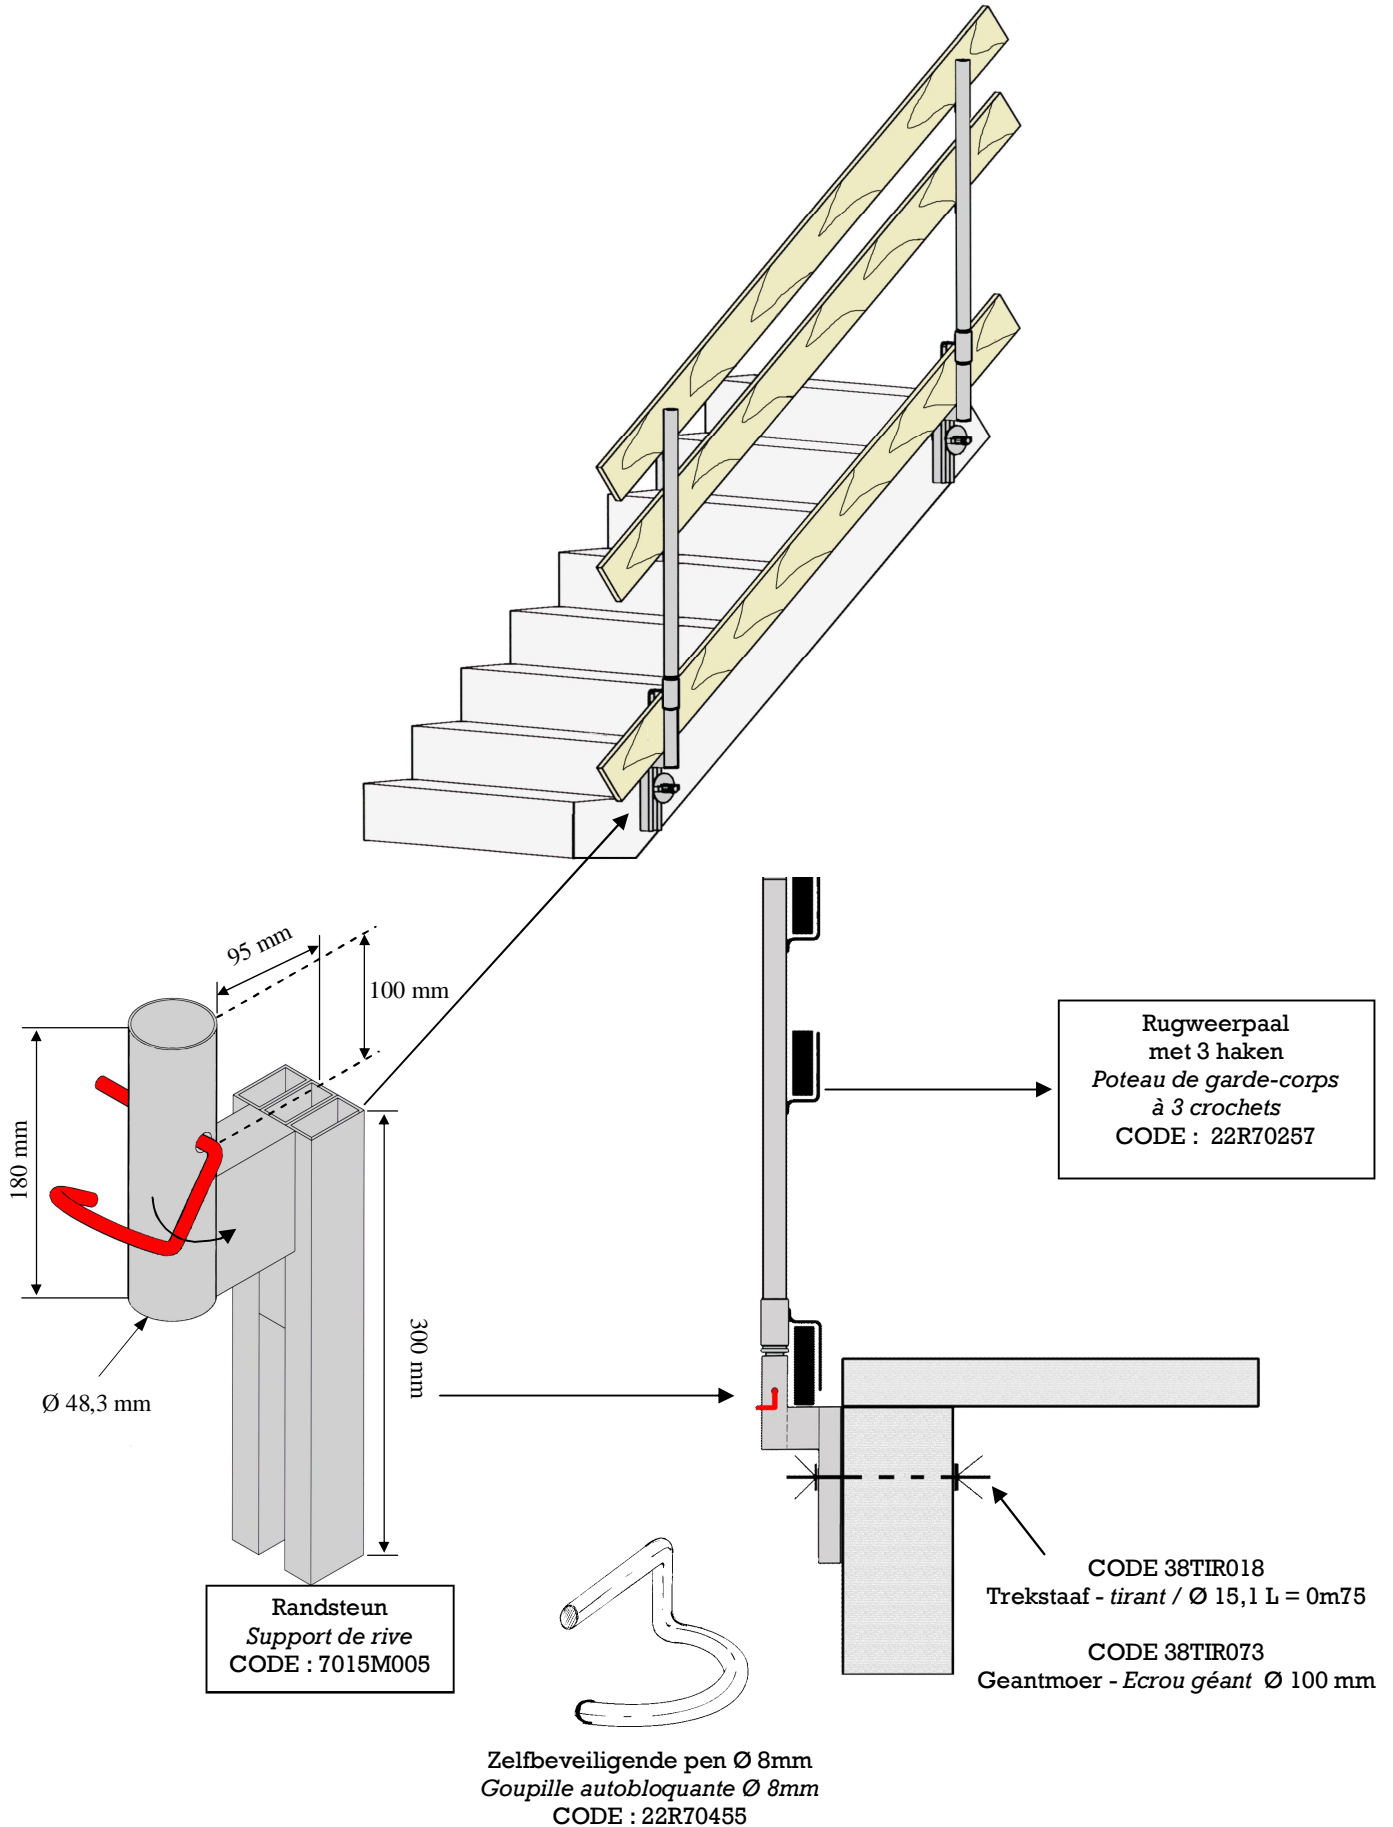

RANDSTEUN VOOR RUGWEERPAAL MET 3 HAKEN
SUPPORT DE RIVE POUR POTEAU GARDE-CORPS 3 CROCHETS

S.A. ADRIA BELGE N.V.
Parc Industriel Saintes Industriepark
Avenue H. Zaman-laan 1 B-1480 TUBIZE/TUBEKE
BELGIUM
TEL +32 (0) 2 367 12 20 FAX +32 (0) 2 367 12 29

ECHAFAUDAGES-ETAI-SÉCURITÉ COLLECTIVE
STELLING-SCHOREN-COLLECTIEVE VALBEVEILIGING