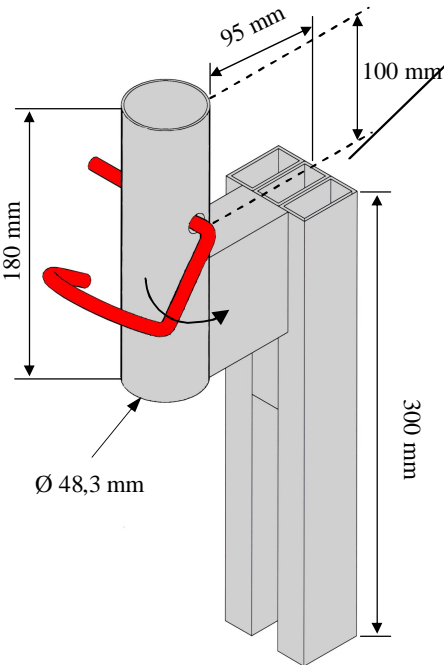

**ECHAFAUDAGES-ETAI-SÉCURITÉ COLLECTIVE**  
**STELLING-SCHOREN-COLLECTIEVE VALBEVEILIGING**

**RANDSTEUN VOOR RUGWEERPAAL VOOR BUIS**  
**SUPPORT DE RIVE POUR POTEAU GARDE-CORPS POUR LISSE**

Rugweerpaal voor  
buis Ø 33mm  
*Poteau de garde-corps*  
pour lisses Ø 33mm  
CODE : 22R70255

Leuningen 3m00  
*Lisses 3m00*  
CODE 7018SP12

Randsteun  
*Support de rive*  
CODE : 7015M005

CODE 38TIR018  
Trekstaaf - *tirant* / Ø 15,1 L = 0m75

CODE 38TIR073  
Geantmoer - *Ecrou géant* Ø 100 mm

Zelfbeveiligende pen Ø 8mm  
*Goupille autobloquante* Ø 8mm  
CODE : 22R70455