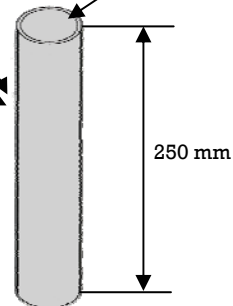

PVC - BUIS + STOP VOOR RUGWEERPAAL MET 3 HAKEN

TUBE PVC + BOUCHON POUR POTEAU DE GARDE-CORPS À 3 CROCHETS

Rugweerpaal
Poteau de garde-corps
CODE 22R70257

2

Ø in = 40 mm

Met keuringsattest - Avec attestation
125 daN

PVC buis L = 250 mm
Tube PVC L = 250 mm

1

3

Stop voor PVC buis
Bouchon pour tube PVC
CODE 70130BOU

- De PVC-buis + stop worden bij het betoneren in de verse beton geduwd.
- De rugweerpaal kan naderhand gemakkelijk gerecupereerd worden
- *Le tube PVC + bouchon se noient dans le béton au moment du coulage.*
- *Récupération aisée du poteau de garde-corps .*