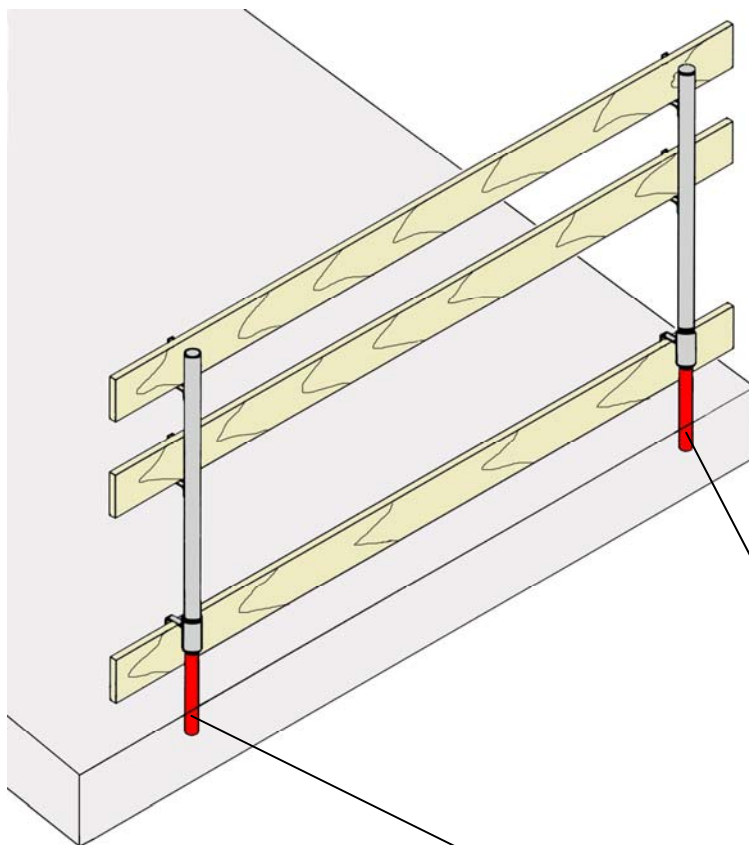

PVC - BUIS + STOP VOOR RUGWEERPAAL MET 3 HAKEN

TUBE PVC + BOUCHON POUR POTEAU DE GARDE-CORPS À 3 CROCHETS

Rugweerpaal
Poteau de garde-corps
CODE 22R70257

2

Ø in = 40 mm

Met keuringsattest - Avec attestation
125 daN

PVC buis L = 250 mm
Tube PVC L = 250 mm

1

3

Stop voor PVC buis
Bouchon pour tube PVC
CODE 70130BOU

- De PVC-buis + stop worden bij het betoneren in de verse beton geduwd.
- De rugweerpaal kan naderhand gemakkelijk gerecupereerd worden
- *Le tube PVC + bouchon se noient dans le béton au moment du coulage.*
- *Récupération aisée du poteau de garde-corps .*