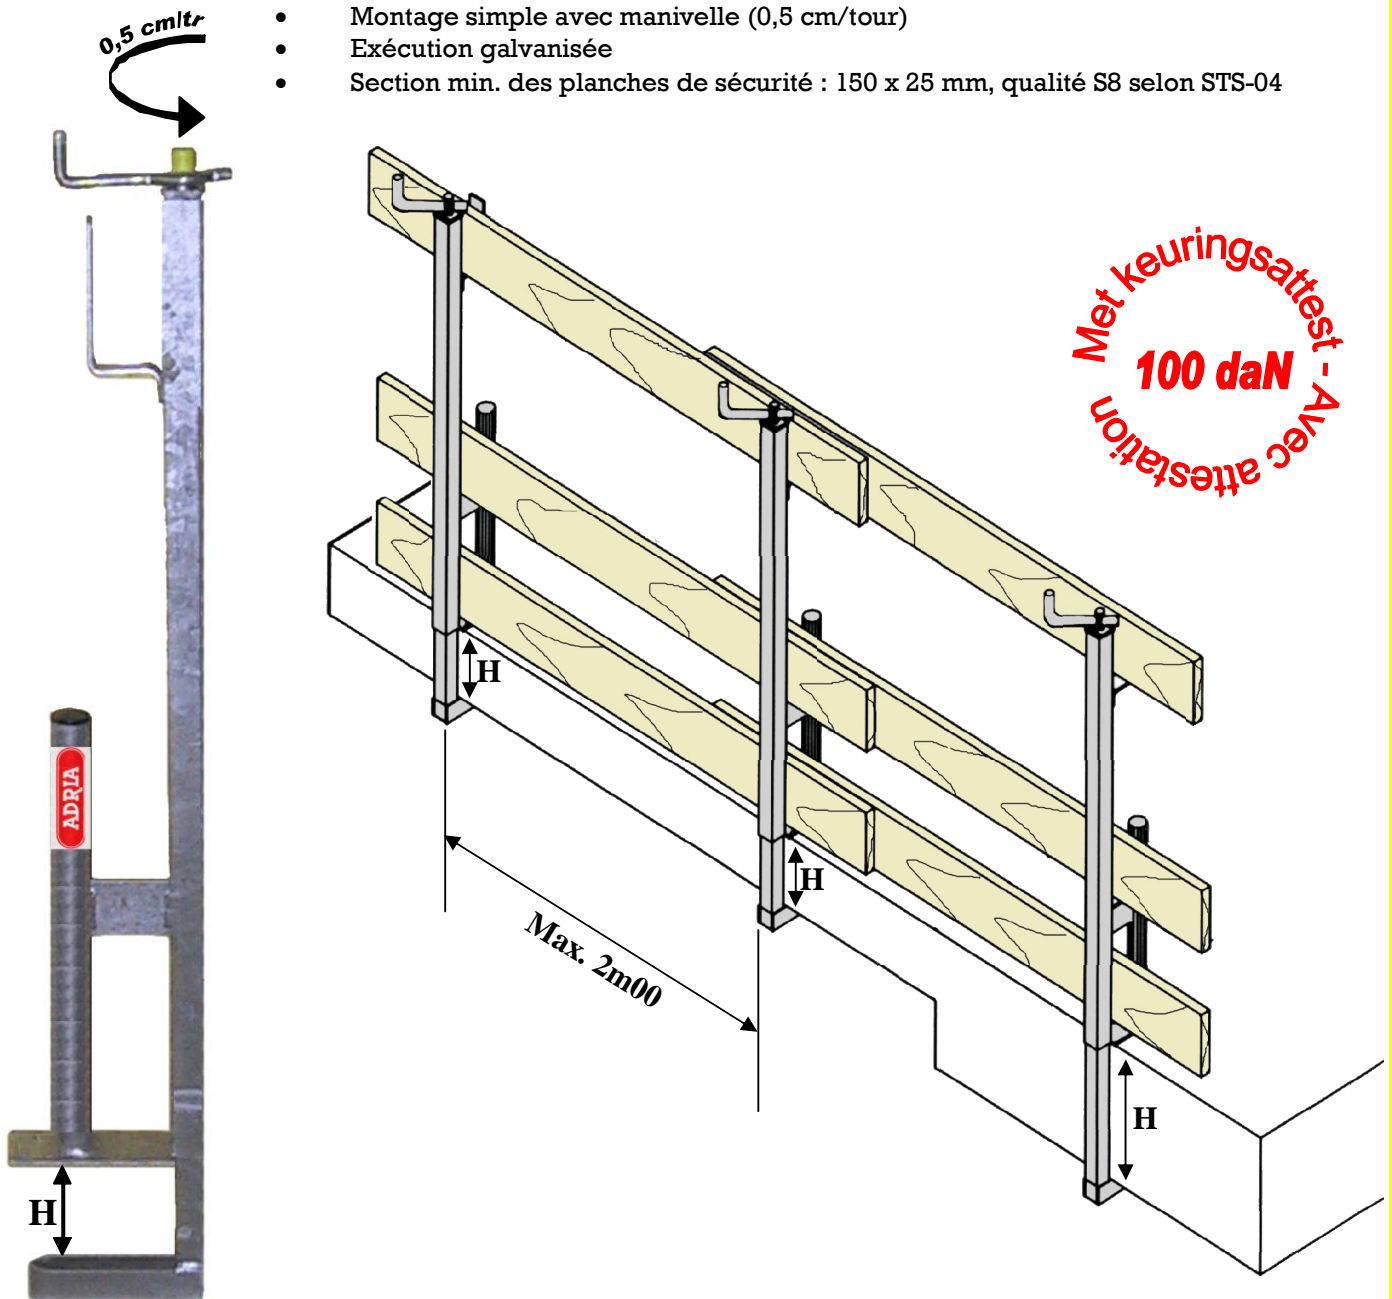

Rugweerpaal : Pince-dalle garde-corps : **Type MAG**

- Bevestiging op vloerplaat
- Eenvoudige montage met hendel (0,5 cm/toer)
- Gegalaniseerde uitvoering
- Minimale sectie leuningplanken : 150 x 25 mm, S8 kwaliteit volgens STS-04
- Fixation sur plancher
- Montage simple avec manivelle (0,5 cm/tour)
- Exécution galvanisée
- Section min. des planches de sécurité : 150 x 25 mm, qualité S8 selon STS-04

Code	Artikel/Article	Regelbereik Réglable de	GALVA	Gewicht Poids
70101MAG	Type MAG	0-0m48	x	8,2 kg
70106MAG	Type MAG	0m25-0m70	x	7,5 kg