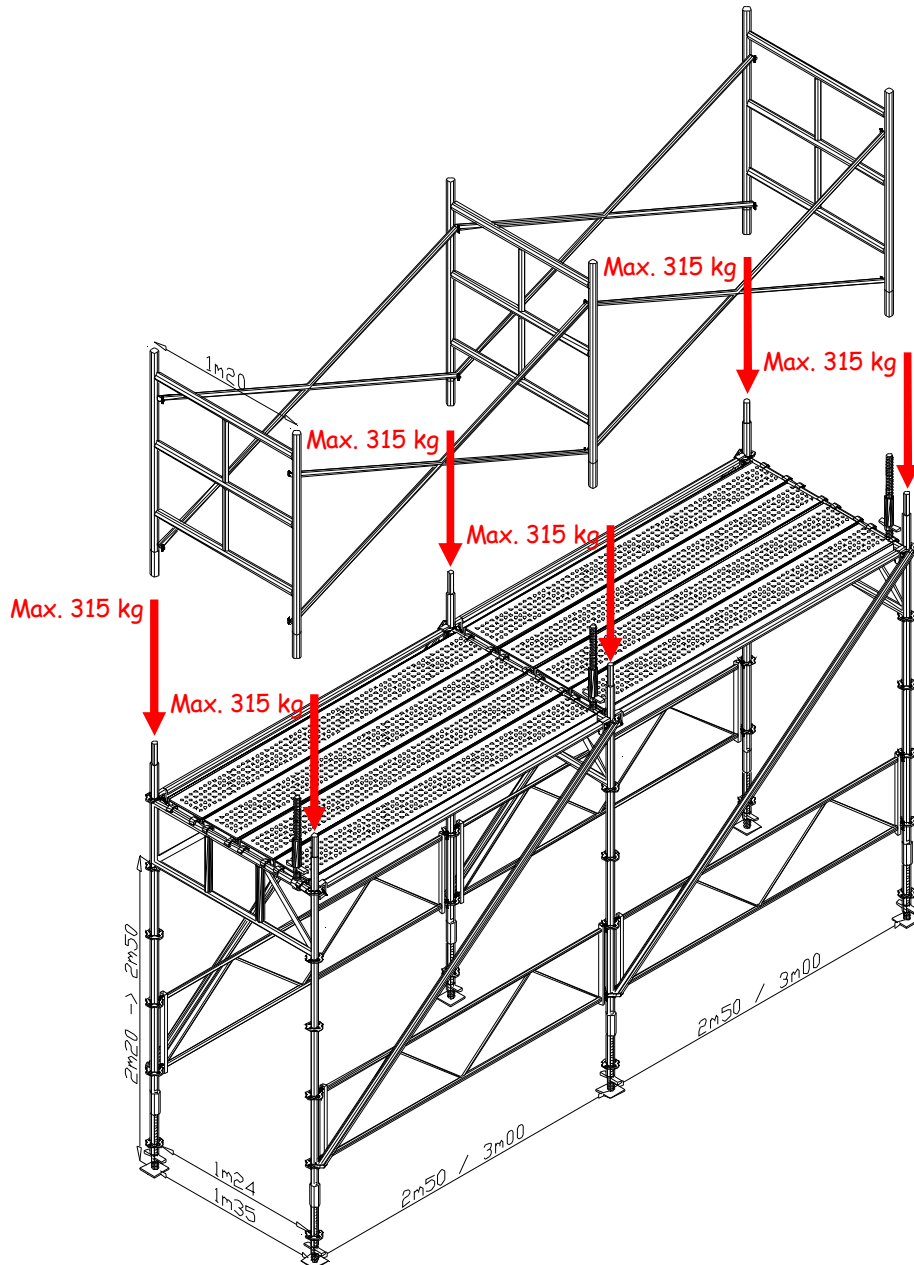

Portique de passage piétons Voetgangersdoorgang

CODE	#	ARTICLE/ARTIKEL
22KB2200	6	Pied réglable 0m70x38mm Regelbare voet 0m70x38mm
21FMD500	6	Montant de départ 0m50 Startpaal 0m50
21F25013	3	Portique de passage 2m20x1m35 Doorgangskader 2m20x1m35
21FGC300	4	Cadre de garde-corps L= 3m00 Rugweerkader L= 3m00
22R75302	8	Plancher métallique L= 3m00 x 0m30 Metalen vloer L= 3m00 x 0m30
21FD3020	2	Diagonale à clavette 3m00x2m00 Diagonaal met spie 3m00x2m00
21FLI300	4	Lisse secubloc L= 3m00 Ligger secubloc L= 3m00
21FCOLVE	3	Collier + vérin acier Koppeling + regelbare voet