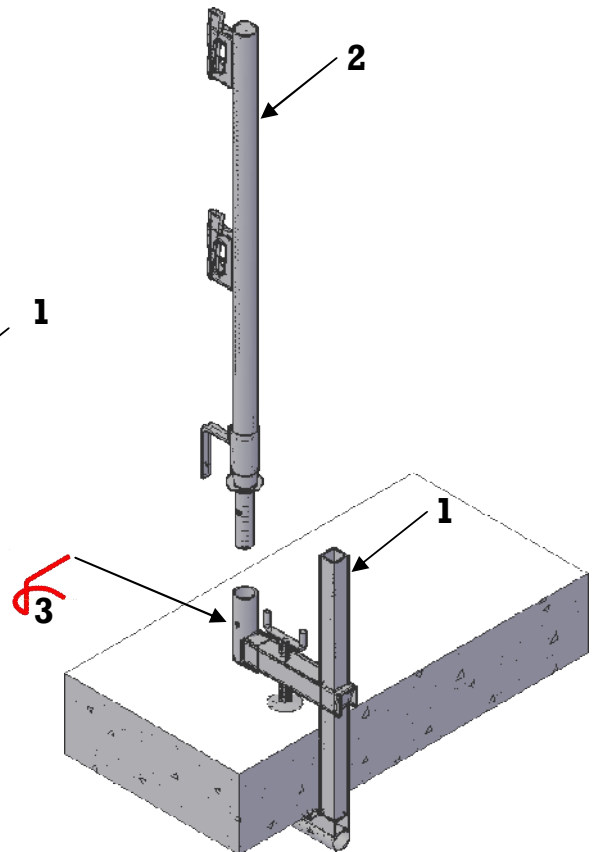

Bevestiging op balkonmuur
Fixation sur allège

Bevestiging op vloerplaat
Fixation sur plancher