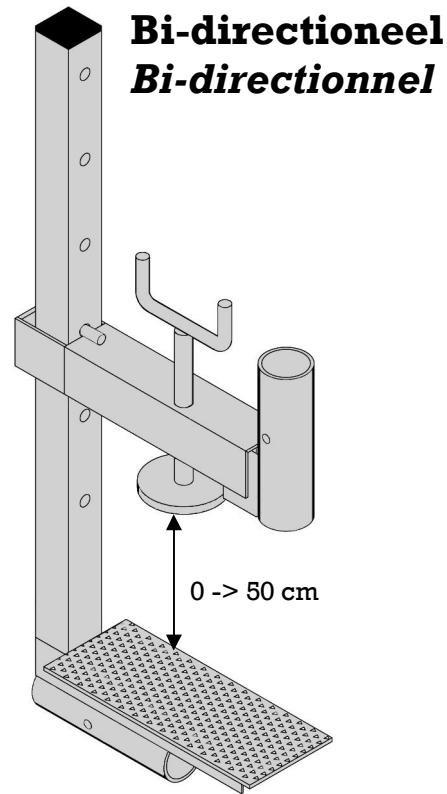

Rugweerpaal: Type R13

Pince-dalle de garde-corps: Type R13

	CODE	ART.
1	70115RET	Klemstuk R13 0 -> 50 cm
		Pince Support R13 0 -> 50 cm
2	22R70257	Rugweerpaal met 3 haken
		Poteau de garde-corps à 3 crochets
3	22R70455	Zelfbeveiligende pen Ø 8mm
		Goupille autobloquante Ø 8mm

Bevestiging op balkonmuur
Fixation sur allège

Bevestiging op vloerplaat
Fixation sur plancher

Rugweerpaal: Type R13

Pince-dalle de garde-corps: Type R13

Bi-directioneel
Bi-directionnel

	CODE	ART.
1	70115RET	Klemstuk R13 - Regelbereik 0 -> 50 cm
		Pince Support R13 - Réglage 0 -> 50 cm
2	22R70255	Rugweerpaal voor buis Ø 33mm
		Potelet garde-corps pour lisse Ø 33mm
3	22R70455	Zelfbeveiligende pen Ø 8mm
		Goupille autobloquante Ø 8mm
4	7018SP12	Rugweerligger 3m00 - Ø 33mm
		Lisse garde-corps 3m00 - Ø 33mm