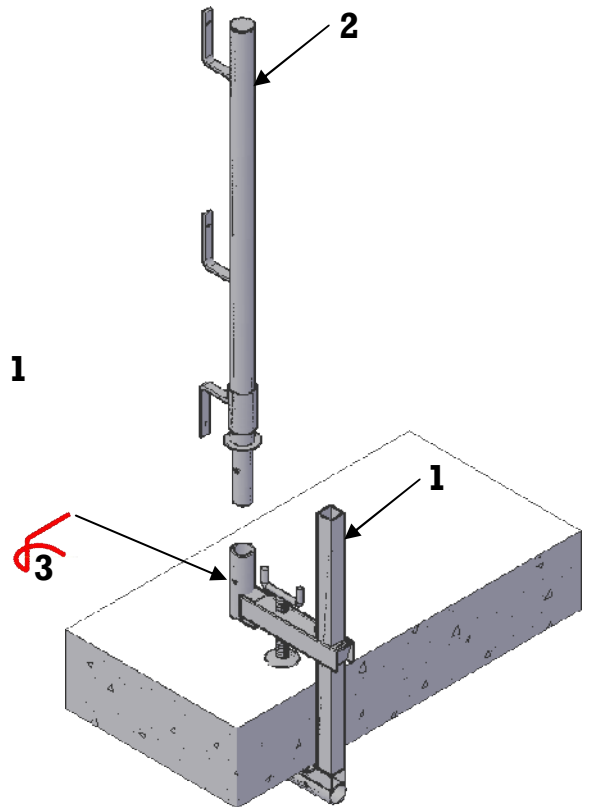

Rugweerpaal: Type R13

Pince-dalle de garde-corps: Type R13

	CODE	ART.
1	70115RET	Klemstuk R13 0 -> 50 cm
		Pince Support R13 0 -> 50 cm
2	22R70257	Rugweerpaal met 3 haken
		Poteau de garde-corps à 3 crochets
3	22R70455	Zelfbeveiligende pen Ø 8mm
		Goupille autobloquante Ø 8mm

Bevestiging op balkonmuur
Fixation sur allège

Bevestiging op vloerplaat
Fixation sur plancher

Rugweerpaal: Type R13

Pince-dalle de garde-corps: Type R13

Bi-directioneel
Bi-directionnel

	CODE	ART.
1	70115RET	Klemstuk R13 - Regelbereik 0 -> 50 cm
		Pince Support R13 - Réglage 0 -> 50 cm
2	22R70255	Rugweerpaal voor buis Ø 33mm
		Potelet garde-corps pour lisse Ø 33mm
3	22R70455	Zelfbeveiligende pen Ø 8mm
		Goupille autobloquante Ø 8mm
4	7018SP12	Rugweerligger 3m00 - Ø 33mm
		Lisse garde-corps 3m00 - Ø 33mm