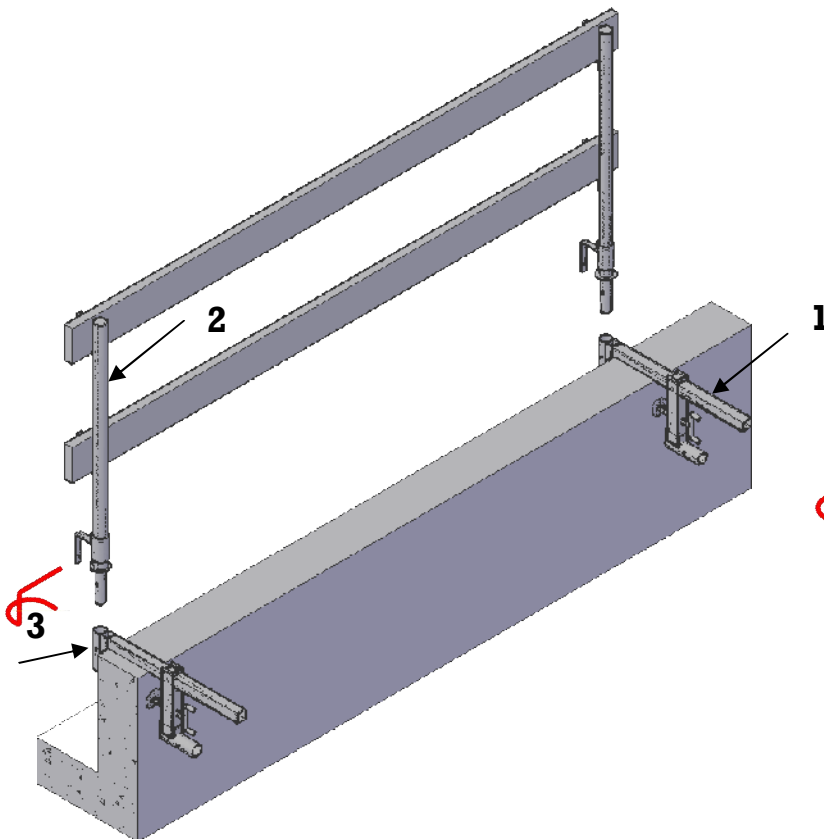

Rugweerpaal: Type R13

Pince-dalle de garde-corps: Type R13

	CODE	ART.
1	70115RET	Klemstuk R13 0 -> 50 cm
		Pince Support R13 0 -> 50 cm
2	22R70257	Rugweerpaal met 3 haken
		Poteau de garde-corps à 3 crochets
3	22R70455	Zelfbeveiligende pen Ø 8mm
		Goupille autobloquante Ø 8mm

Bevestiging op balkonmuur
Fixation sur allège

Bevestiging op vloerplaat
Fixation sur plancher

Rugweerpaal: Type R13

Pince-dalle de garde-corps: Type R13

Bi-directioneel
Bi-directionnel

	CODE	ART.
1	70115RET	Klemstuk R13 - Regelbereik 0 -> 50 cm
		Pince Support R13 - Réglage 0 -> 50 cm
2	22R70255	Rugweerpaal voor buis Ø 33mm
		Potelet garde-corps pour lisse Ø 33mm
3	22R70455	Zelfbeveiligende pen Ø 8mm
		Goupille autobloquante Ø 8mm
4	7018SP12	Rugweerligger 3m00 - Ø 33mm
		Lisse garde-corps 3m00 - Ø 33mm