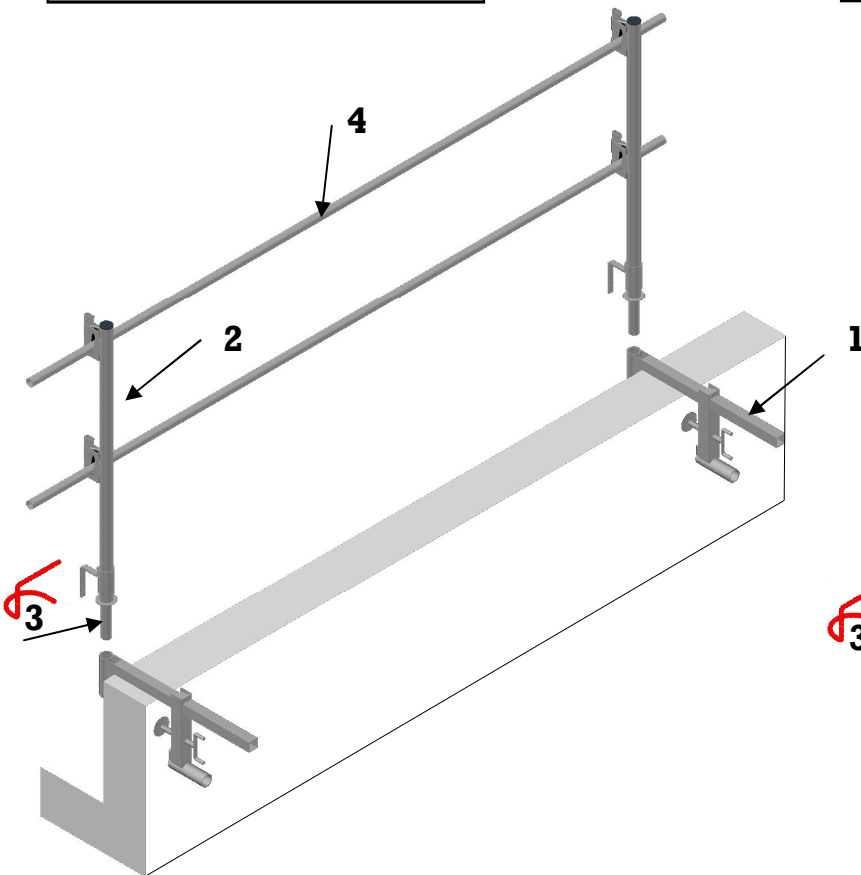

Bevestiging op balkonmuur
Fixation sur allège

Bevestiging op vloerplaat
Fixation sur plancher