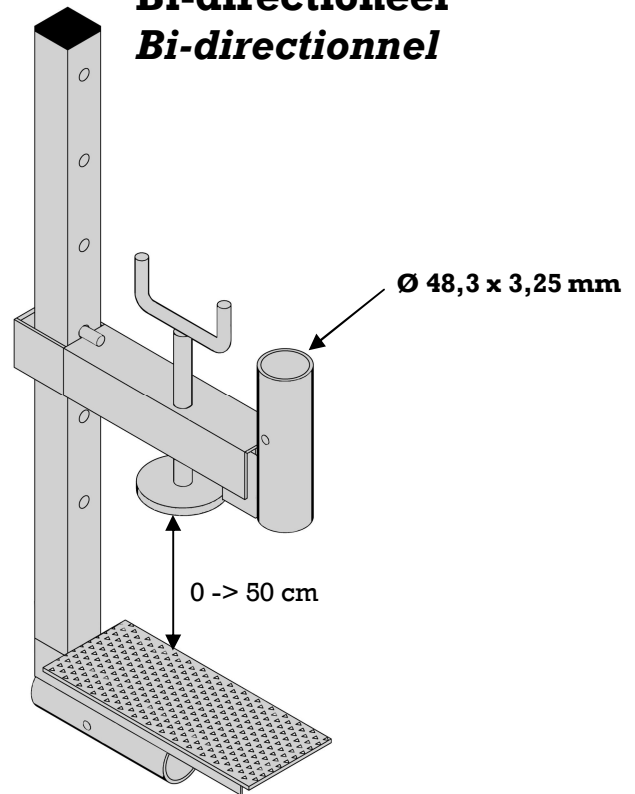

Rugweerpaal: Type R13

Pince-dalle de garde-corps: Type R13

	CODE	ART.
1	70115RET	Klemstuk R13 0 -> 50 cm
		Pince Support R13 0 -> 50 cm
2	22R70257	Rugweerpaal met 3 haken
		Poteau de garde-corps à 3 crochets
3	22R70455	Zelfbeveiligende pen Ø 8mm
		Goupille autobloquante Ø 8mm

Bevestiging op balkonmuur
Fixation sur allège

Bevestiging op vloerplaat
Fixation sur plancher

Rugweerpaal: Type R13

Pince-dalle de garde-corps: Type R13

Bi-directioneel
Bi-directionnel

	CODE	ART.
1	70115RET	Klemstuk R13 - Regelbereik 0 -> 50 cm
		Pince Support R13 - Réglage 0 -> 50 cm
2	22R70255	Rugweerpaal voor buis Ø 33mm
		Potelet garde-corps pour lisse Ø 33mm
3	22R70455	Zelfbeveiligende pen Ø 8mm
		Goupille autobloquante Ø 8mm
4	7018SP12	Rugweerligger 3m00 - Ø 33mm
		Lisse garde-corps 3m00 - Ø 33mm