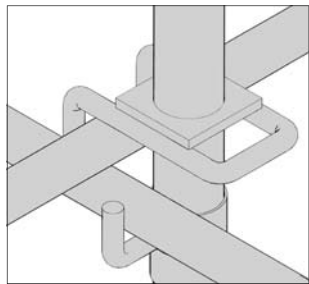

Rugweerpaal met bevestigingshaak Poteau de garde-corps avec crochet de fixation

S.A. ADRIA BELGE N.V.
Parc Industriel Saintes Industriepark
Avenue H. Zaman-laan 1 B-1480 TUBIZE/TUBEKE
BELGIUM
TEL +32 (0) 2 367 12 20 FAX +32 (0) 2 367 12 29