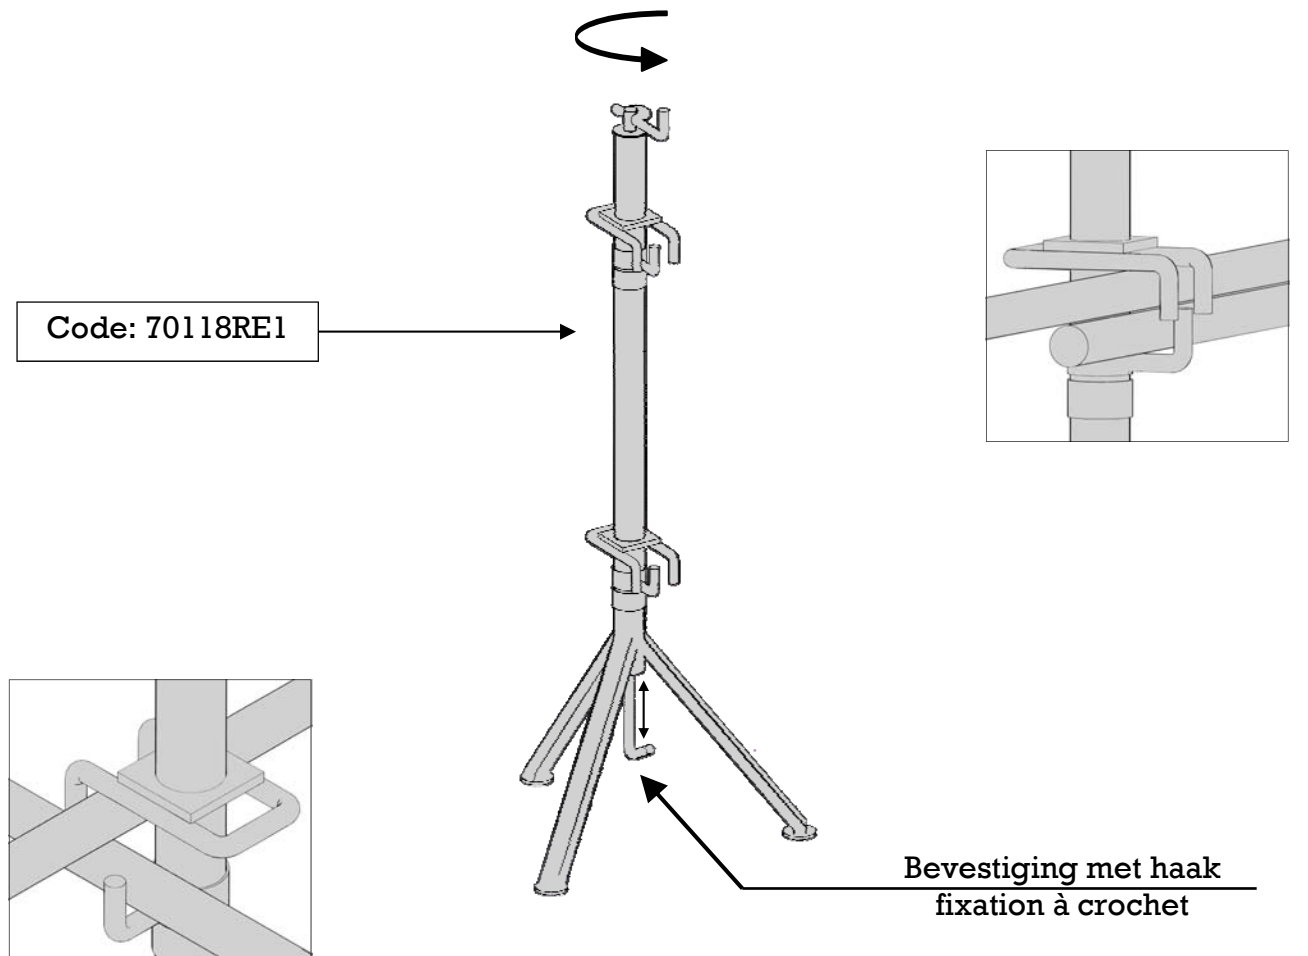

Rugweerpaal met bevestigingshaak Poteau de garde-corps avec crochet de fixation

S.A. ADRIA BELGE N.V.
Parc Industriel Saintes Industriepark
Avenue H. Zaman-laan 1 B-1480 TUBIZE/TUBEKE
BELGIUM
TEL +32 (0) 2 367 12 20 FAX +32 (0) 2 367 12 29