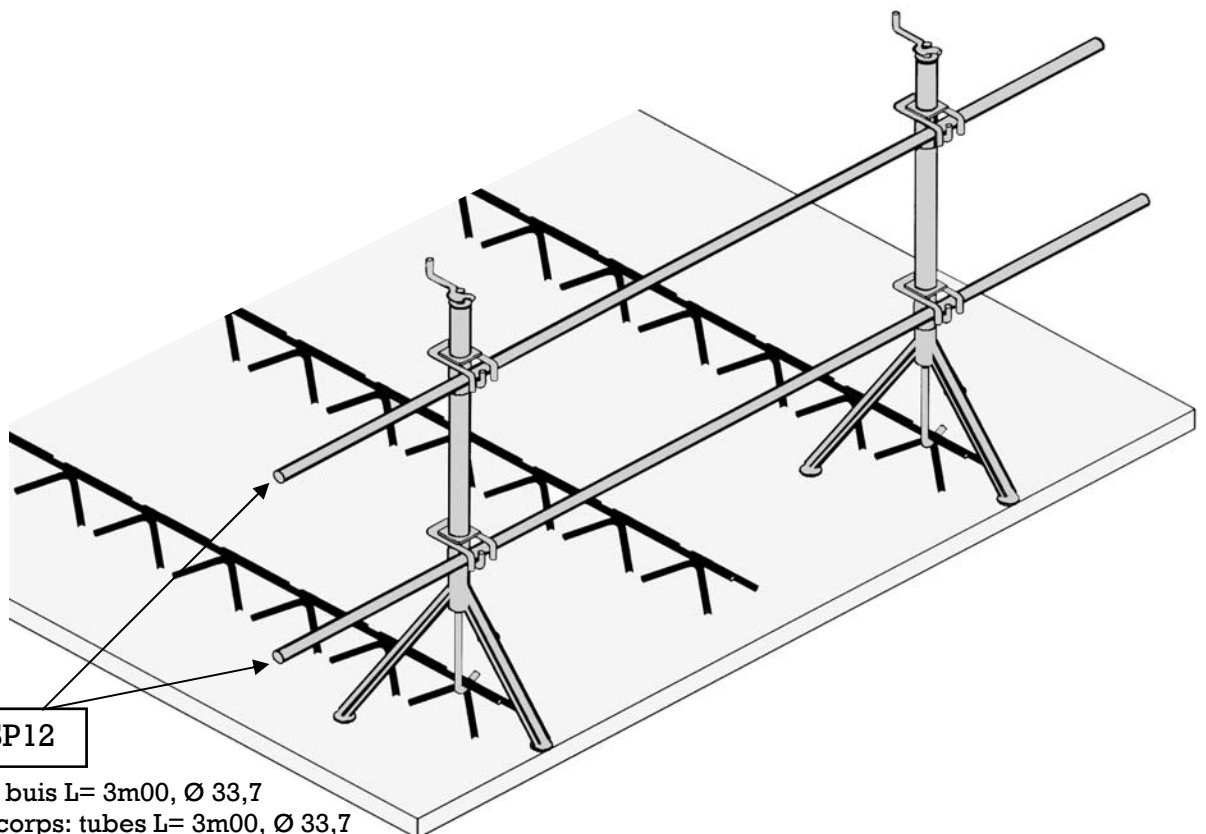

Rugweerpaal met bevestigingshaak Poteau de garde-corps avec crochet de fixation

S.A. ADRIA BELGE N.V.
Parc Industriel Saintes Industriepark
Avenue H. Zaman-laan 1 B-1480 TUBIZE/TUBEKE
BELGIUM
TEL +32 (0) 2 367 12 20 FAX +32 (0) 2 367 12 29