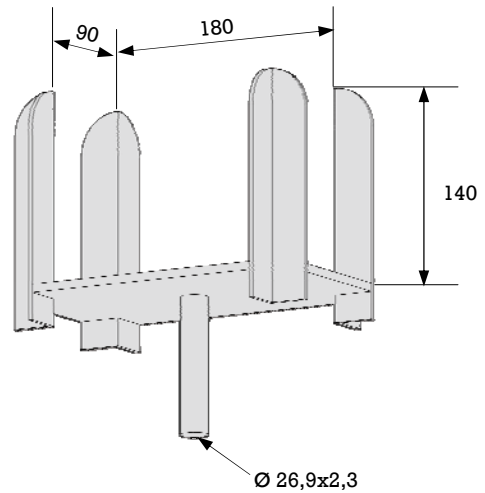

ACCESSOIRES POUR ETAIS TOEBEHOREN VOOR SCHOREN

Panier pour étais
Stapelrek

CODE : 11ACC200

Porte-planches pour panier
Plankhouder

CODE : 11ACC240

EXCALIBUR Betonbout
Boulon pour béton EXCALIBUR

CODE : 88DIV910

Fourche pour 1 ou 2 poutres A20
Vork voor 1 of 2 A20 balken

CODE : 11ACC122

Trépied
Driehoet

CODE : 11ACC190

Clame pour etais
Schoorklem

CODE : 11ACC160