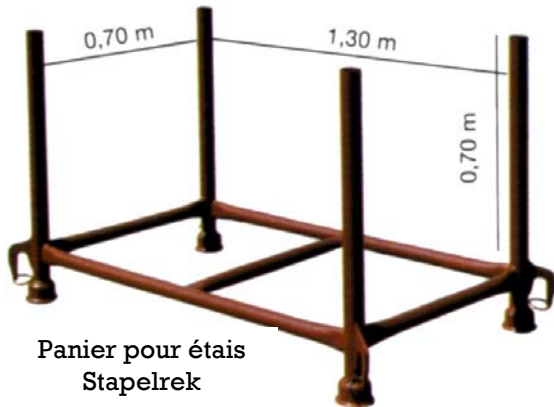

ACCESSOIRES POUR ETAIS TOEBEHOREN VOOR SCHOREN

Panier pour étais
Stapelrek

CODE : 11ACC200

Porte-planches pour panier
Plankhouder

CODE : 11ACC240

EXCALIBUR Betonbout
Boulon pour béton EXCALIBUR

CODE : 88DIV910

Fourche pour 1 ou 2 poutres A20
Vork voor 1 of 2 A20 balken

CODE : 11ACC122

Trépied
Driehoet

CODE : 11ACC190

Clame pour etais
Schoorklem

CODE : 11ACC160