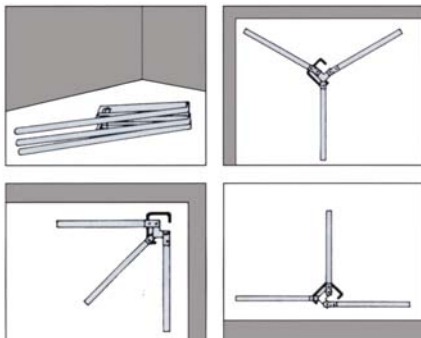

ACCESSOIRES POUR ETAIS TOEBEHOREN VOOR SCHOREN

Panier pour étais
Stapelrek

CODE : 11ACC200

Porte-planches pour panier
Plankhouder

CODE : 11ACC240

EXCALIBUR Betonbout
Boulon pour béton EXCALIBUR

CODE : 88DIV910

Fourche pour 1 ou 2 poutres A20
Vork voor 1 of 2 A20 balken

CODE : 11ACC122

Trépied
Driehoet

CODE : 11ACC190

Clame pour etais
Schoorklem

CODE : 11ACC160